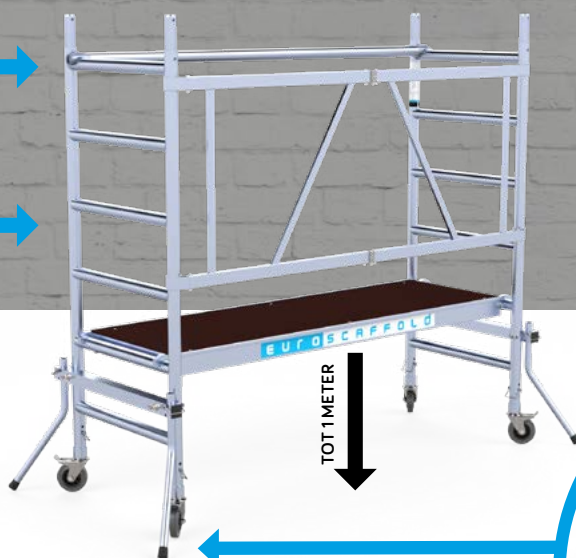

STABILISATOREN
VANAF 1 METER
PLATFORMHOOGTE

WILT U OOK WEER HELEMAAL
UP TO DATE ZIJN MET UW ROLSTEIGER?

Neem contact op met uw Eurosccaffold verkooppunt om uw set uit te breiden en te laten voldoen aan de nieuwe regels.

Kijk op www.eurosccaffold.com/dealers voor contactinfo.

Op het volgende blad vindt u de onderdelen ter uitbreiding van uw rol- of kamersteiger set.

VERANDERINGEN KAMERSTEIGERS

>> VLOERHOOGTE TOT 1 METER

EN1004

HEUPLEUNING AAN 4 ZIJDEN
EN KNEILEUNING
AAN 3 ZIJDEN VERPLICHT
OP WERKVLOER

STABILISATOREN VOOR KAMERSTEIGERS 75CM BREED VEREIST

QUICKSTAB®

>> VLOERHOOGTE > 1 METER

HEUPLEUNING AAN 4 ZIJDEN
EN KNEILEUNING OOK
AAN 4 ZIJDEN VERPLICHT
OP WERKVLOER