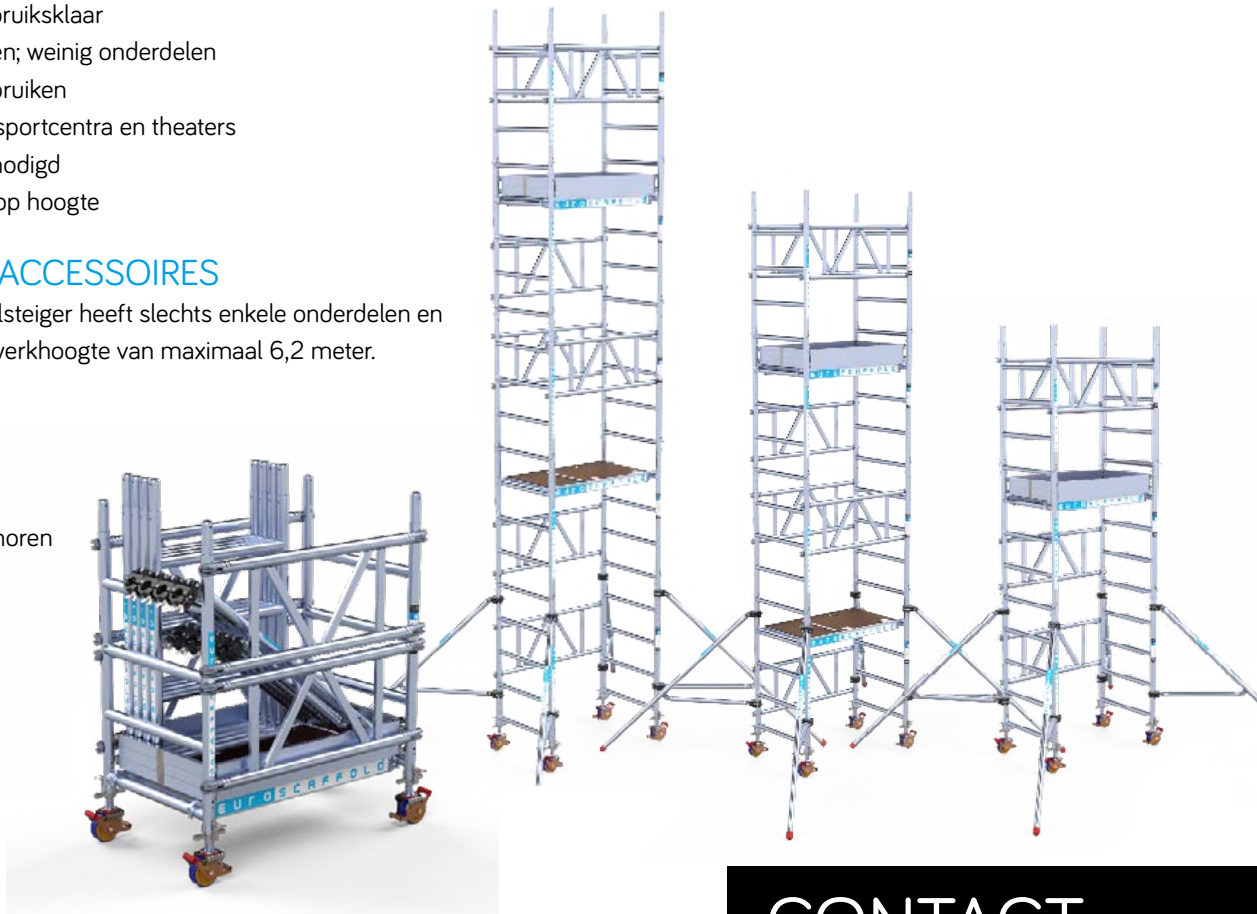

PROFESSIONELE 'ONE' ROLSTEIGER

ZEKERHEID INDOOR

Eurosccaffold 'One' eenpersoonsrolsteigers zijn aluminium rolsteigers die door één persoon opgebouwd kunnen worden. In de steigervloer zijn haken bevestigd waaraan men de steigerdelen kan ophangen tijdens het opbouwen. Dit systeem maakt het mogelijk de steiger alleen op te bouwen.

Het basisdeel is te gebruiken als trolley waardoor de onderdelen eenvoudig vervoerd kunnen worden. Plaats de steigeronderdelen in de trolley en rijdt naar de gewenste bouwplaats. De steiger past in een lift waardoor deze uitermate geschikt is voor indoor gebruik in o.a. hotels, sportcentra en theaters. Na gebruik is de rolsteiger door één persoon te demonteren.

PROFESSIONEEL

PROFESSIONELE 'ONE' ROLSTEIGER

VOORDELEN:

- Door één persoon op te bouwen
- Binnen 10 minuten gebruiksklaar
- Eenvoudig (de)monteren; weinig onderdelen
- Compact Indoor te gebruiken
bijvoorbeeld in hotels, sportcentra en theaters
- Geen gereedschap benodigd
- Veilige werkomgeving op hoogte

ONDERDELEN & ACCESSOIRES

De Eurosccaffold 'One' rolsteiger heeft slechts enkele onderdelen en is uit te breiden tot een werkhoogte van maximaal 6,2 meter.

De onderdelen zijn:

- Opbouwframes
- Platform met luik
- Dubbele horizontaalschoren
- Kantplankenset
- Telestabilisator
- Wielen
- Borgclips