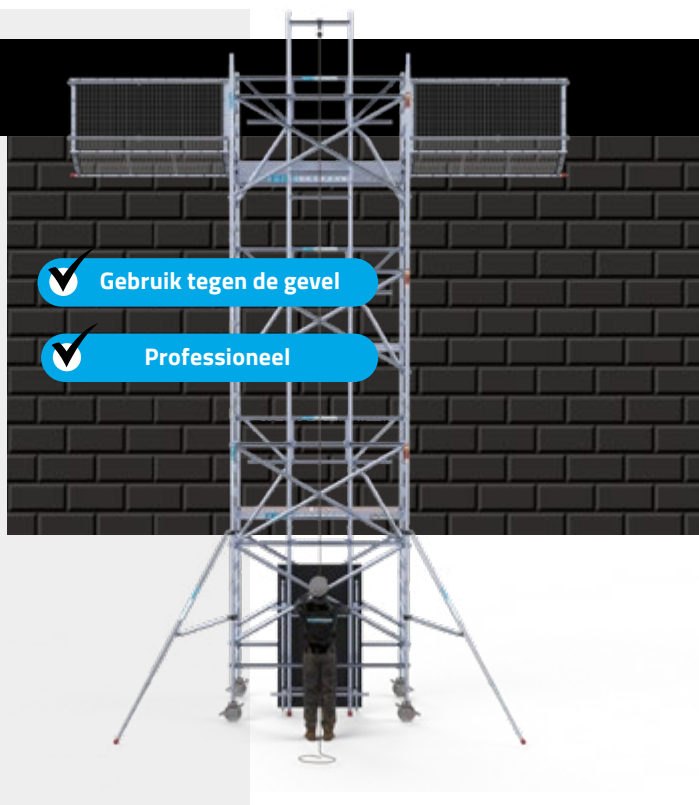

BREEDTEMATEN (CM)	LENGTEMATEN (CM)	WERKHOOGTE (M)
75	165	4, 6, 8

SOLARLIFT ROLSTEIGERS

Eurosccaffold zonnepanelen steigers zijn specifiek ontworpen om het installatieproces van zonnepanelen op daken te vereenvoudigen. Het toevoegen van een solarlift aan de rolsteiger, eventueel gecombineerd met dakrandbeveiliging, biedt meer efficiëntie en veiligheid bij het werken op hoogte. Een rolsteiger met solarlift is een essentieel hulpmiddel in de bouw-, reparatie, installatie en zonne-energie industrie.

De combinatie is specifiek ontworpen voor het installeren van zonnepanelen, maar is tevens inzetbaar voor onderhoud en reparatie aan daken (bijvoorbeeld voor het omhoog takelen van dakbedekking). De zonnepanelenrolsteigers van Eurosccaffold zijn gecertificeerd en voldoen aan de Europese regelgeving.