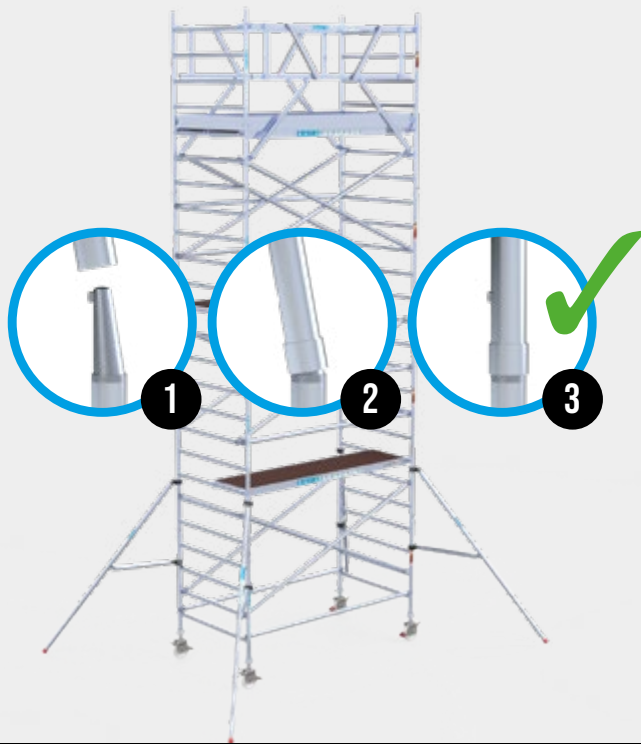

EURO ROLSTEIGERS MET SNELBOUWPEN

De Eurosccaffold "Euro" rolsteigers zijn uitermate geschikt voor intensieve en professionele werkzaamheden vrijstaand in de ruimte. De rolsteigers zijn voorzien van een europen voor een snelle montage van de frames en vario voorloopleuning voor het volgens de norm opbouwen van de rolsteiger. Inclusief vier stabilisatoren.

- ✓ **Professioneel**
- ✓ **Intensief gebruik**
- ✓ **Met schoren**
- ✓ **Tegen de gevel opbouwen**

EURO ROLSTEIGER MET SCHOREN

BREEDTEMATEN (CM)	LENGTEMATEN (CM)	WERKHOOGTE (M)
75, 90, 135	190, 250, 305	4 t/m 14