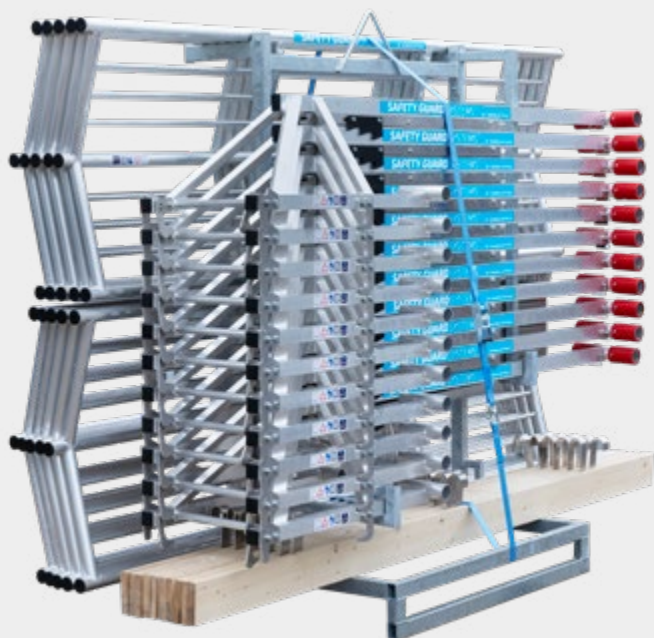

Met het systeem van Eurosccaffold SGS Slim+ dakrandbeveiliging kunt u uw Edge systeem eenvoudig transformeren naar een systeem voor platte daken. De frames zijn uitwisselbaar met de frames van SGS Edge voor schuine daken.

Safety Guard Systems zorgen voor optimale veiligheid, zijn eenvoudig in gebruik en zorgen ervoor dat de arbeidsproductiviteit op het dak sterk stijgt. Dankzij de tijdelijke dakrandbeveiliging van Eurosccaffold wordt er in een handomdraai optimale dak veiligheid gecreëerd.