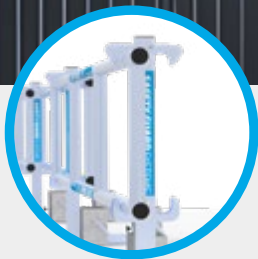

SAFETY GUARD SYSTEMS SLIM VOOR PLATTE DAKEN

Eurosccaffold SGS Slim dakrandbeveiliging voor platte daken zorgt voor optimale veiligheid, is eenvoudig in gebruik en zorgt ervoor dat de arbeidsproductiviteit op het dak sterk stijgt. Dankzij de tijdelijke dakrandbeveiliging van Eurosccaffold wordt er in een handomdraai optimale dak veiligheid gecreëerd.