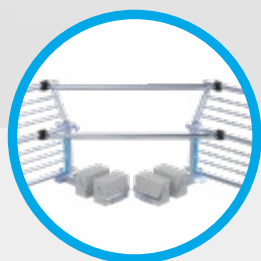

SAFETY GUARD SYSTEMS EDGE VOOR SCHUINE DAKEN

Eurosccaffold SGS Edge dakrandbeveiliging voor schuine daken zorgt voor optimale veiligheid, is eenvoudig in gebruik en zorgt ervoor dat de arbeidsproductiviteit op het dak sterk stijgt. Dankzij de tijdelijke dakrandbeveiliging wordt er in een handomdraai optimale dakveiligheid gecreëerd.

SAFETY GUARD
SYSTEMS® POWERED BY
EUROSCAFFOLD

TIP Vervoer de SGS Edge dakrandbeveiliging tot en met 36 m eenvoudig met een transportbok.

SAFETY GUARD SYSTEMS SLIM+ VOOR PLATTE DAKEN

Met het systeem van Eurosccaffold SGS Slim+ dakrandbeveiliging kunt u uw Edge systeem eenvoudig transformeren naar een systeem voor platte daken. De frames zijn uitwisselbaar met de frames van SGS Edge voor schuine daken.