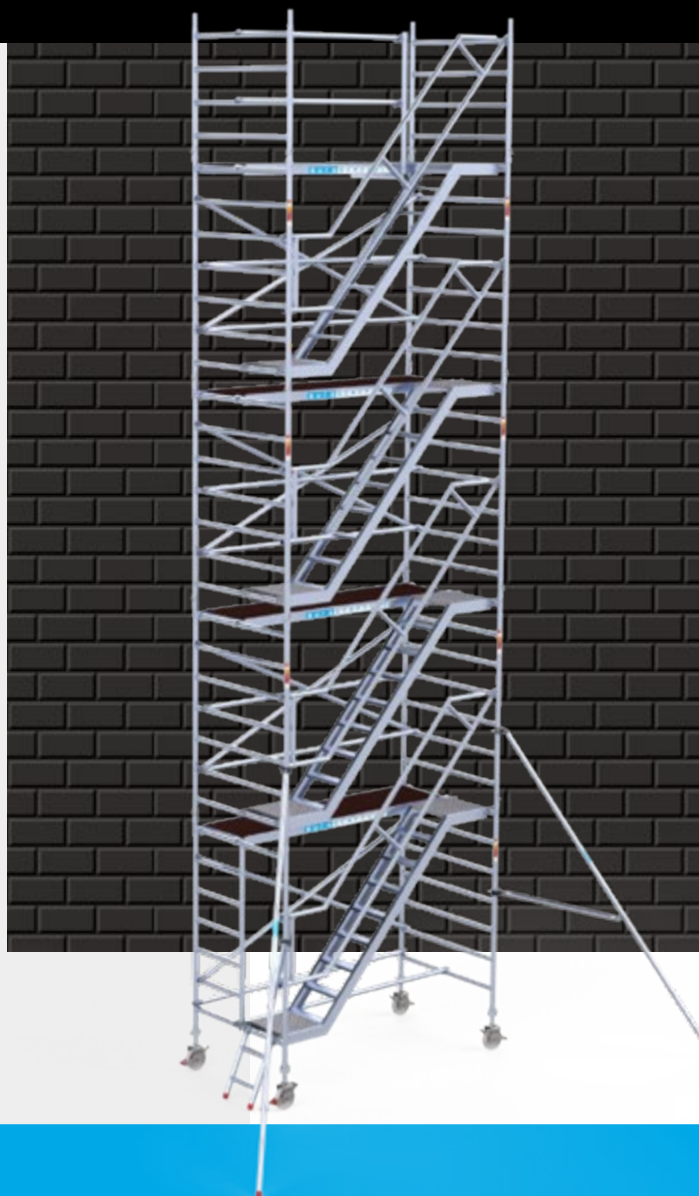

TRAPPENTOREN ROLSTEIGERS

Eurosccaffold trappentorens zijn specifieke rolsteigers met geïntegreerde trappen voor gemakkelijke toegang tot hogere niveaus binnen de rolsteiger. Trappentorens zijn uitermate geschikt om gereedschappen of bouwmaterialen mee de steiger op te nemen.

Trappentorens maken het gebruik van externe ladders overbodig, ook is het niet nodig om via de sporten omhoog te klimmen.

De trappentorens van Eurosccaffold zijn gecertificeerd en voldoen aan de Europese regelgeving.

✓ **Professioneel**

✓ **Intensief gebruik**

✓ **Met voorloopleuning**

✓ **Gebruik tegen de gevel**