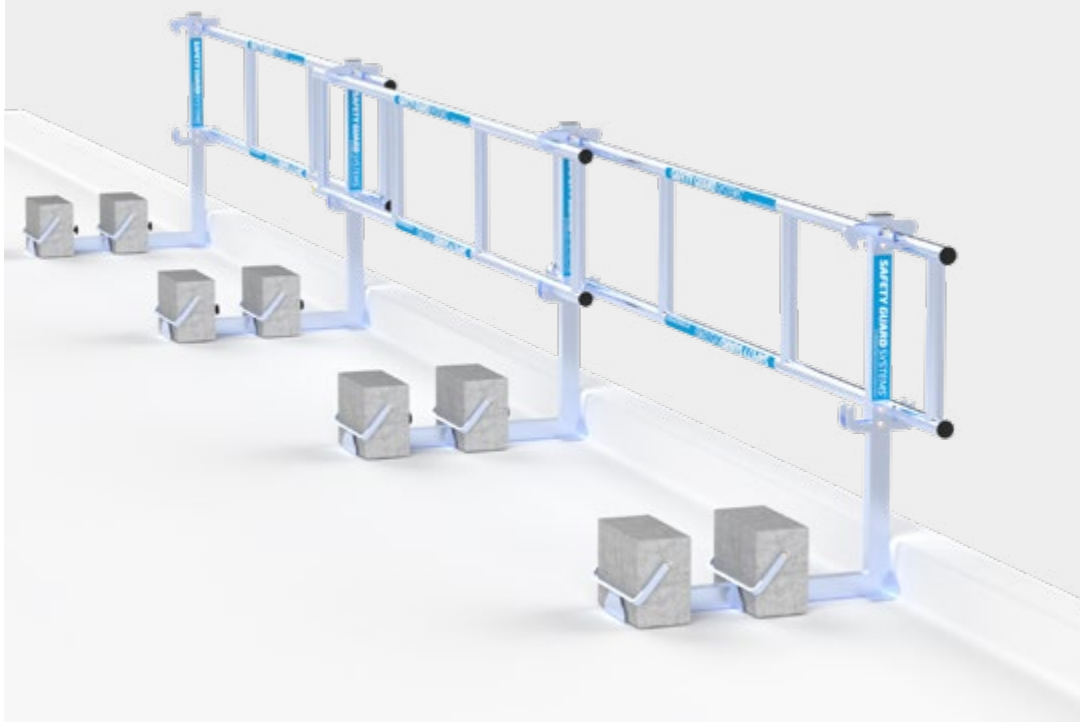

ORIGINAL

De Euroscaffold "Original" rolsteigers zijn uitermate geschikt voor intensieve en professionele werkzaamheden tegen de gevel en vrijstaand in de ruimte. Bovenin zijn de rolsteigers voorzien van enkelzijdige of dubbelzijdige voorloopleuningen voor het volgens de norm opbouwen van de rolsteiger. Inclusief twee of vier stabilisatoren.

PROFESSIONAL

De Euroscaffold "Professional" rolsteigers zijn uitermate geschikt voor intensieve en professionele werkzaamheden tegen de gevel en vrijstaand in de ruimte. De rolsteigers zijn voorzien van enkelzijdige of dubbelzijdige voorloopleuningen in de gehele steiger voor het volgens de norm opbouwen van de rolsteiger. Inclusief twee of vier stabilisatoren.

- ✓ Intensief gebruik
- ✓ Gebruik op daken
- ✓ Professioneel
- ✓ Snelle montage

SAFETY GUARD
SYSTEMS® POWERED BY
EUROSCAFFOLD

SAFETY GUARD SYSTEMS PRIME VOOR PLATTE DAKEN

Eurosccaffold SGS Prime dakrandbeveiliging voor platte daken zorgt voor optimale veiligheid, is eenvoudig in gebruik en zorgt ervoor dat de arbeidsproductiviteit op het dak sterk stijgt. Dankzij de tijdelijke dakrandbeveiliging van Eurosccaffold wordt er in een handomdraai optimale dak veiligheid gecreëerd.

SAFETY GUARD SYSTEMS SLIM VOOR PLATTE DAKEN

Eurosccaffold SGS Slim dakrandbeveiliging voor platte daken zorgt voor optimale veiligheid, is eenvoudig in gebruik en zorgt ervoor dat de arbeidsproductiviteit op het dak sterk stijgt. Dankzij de tijdelijke dakrandbeveiliging van Eurosccaffold wordt er in een handomdraai optimale dak veiligheid gecreëerd.