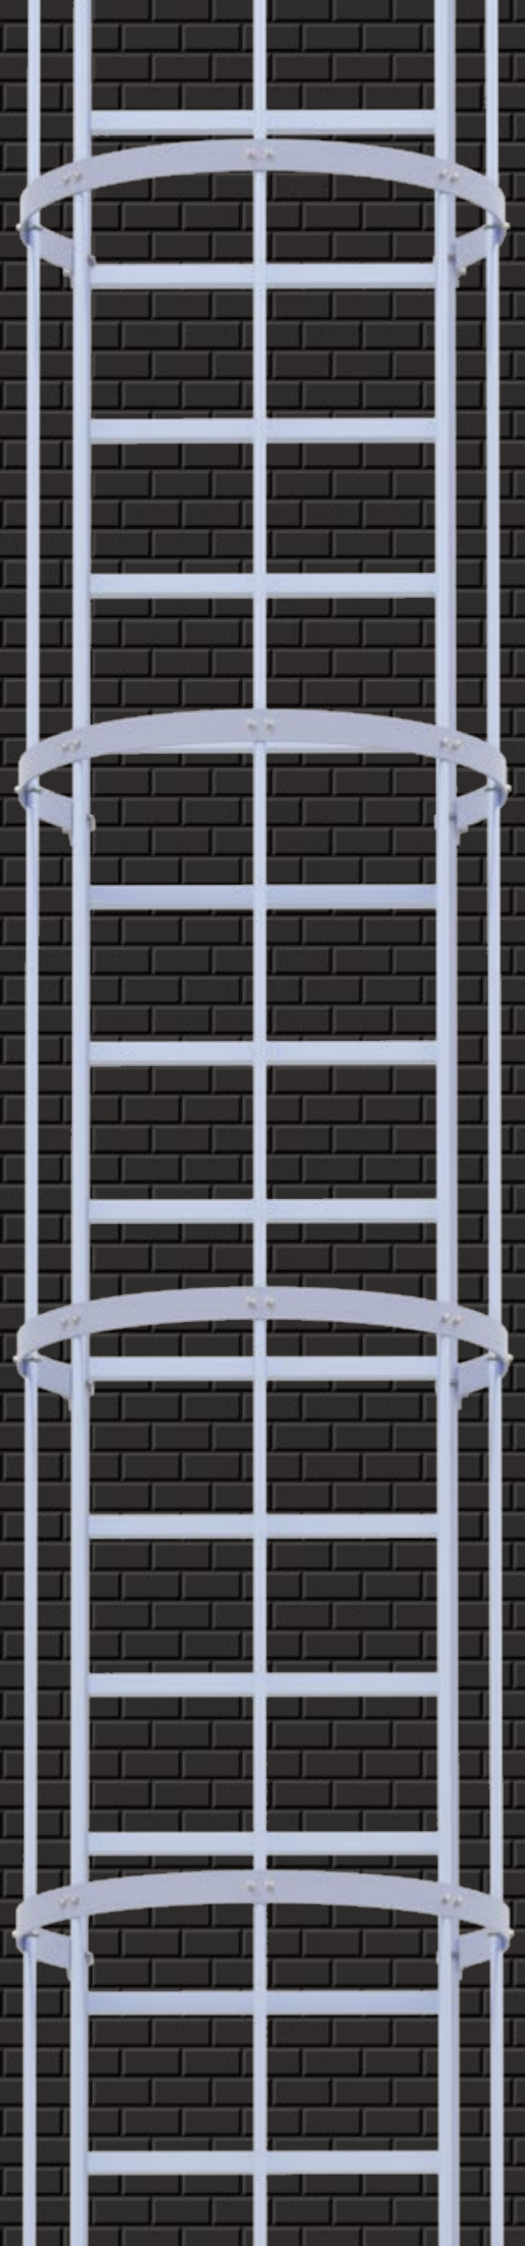

KOOILADDERS

Kooiladders zijn permanente toegangsladders met een omringende veiligheidskooi. Bij een overbrugging boven de drie meter is een veiligheidskooi verplicht. De kooiladders worden ingezet als valbeveiliging en als vluchtladder.

Bij Eurosccaffold kunnen wij de volgende kooiladders voor u op maat maken:

- ✓ **Kooiladders voor daktoegang**
- ✓ **Kooiladders voor schachten, putten en silo's**
- ✓ **Kooiladders (of vluchtladders) als nooduitgang/vluchtweg**
- ✓ **Permanente hangladders en gevelonderhoud installaties**
- ✓ **Onderhoudsbruggen, glasbewassingsbruggen en werkplatforms**

De kooiladders bestaan uit aluminium profielen en worden uitgevoerd met slipvrije sporten. Elke uitvoering is mogelijk, met als uitgangspunt uw wensen en de situatie bij u op het bedrijf. De kooiladders kunnen verspringend worden gemonteerd en worden voor de veiligheid onderbroken met tussenliggende bordessen.

Uitgangspunt bij elke kooiladder is het gebruiksgemak en de veiligheid van u en uw medewerkers. De kooiladders zijn personaliseerbaar met verschillende opties, zoals het kiezen van de kleur in een slagvaste poedercoating.