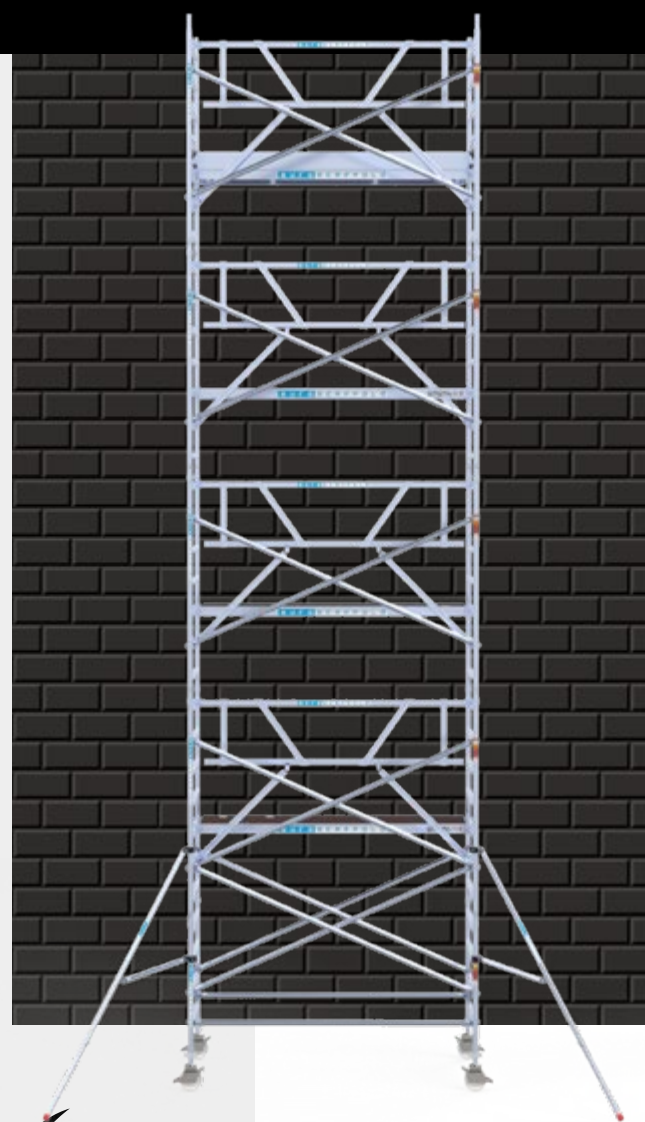

PROFESSIONAL ROLSTEIGER MET VOORLOOPLEUNINGEN

BREEDTEMATEN (CM)	LENGTEMATEN (CM)	WERKHOOGTE (M)
75, 90	190, 250, 305	4 t/m 10
135	190, 250, 305	4 t/m 14