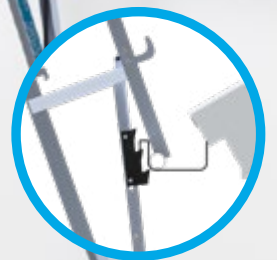

SAFETY GUARD SYSTEMS EDGE VOOR SCHUINE DAKEN

Eurosccaffold SGS Edge dakrandbeveiliging voor schuine daken zorgt voor optimale veiligheid, is eenvoudig in gebruik en zorgt ervoor dat de arbeidsproductiviteit op het dak sterk stijgt. Dankzij de tijdelijke dakrandbeveiliging wordt er in een handomdraai optimale dakveiligheid gecreëerd.