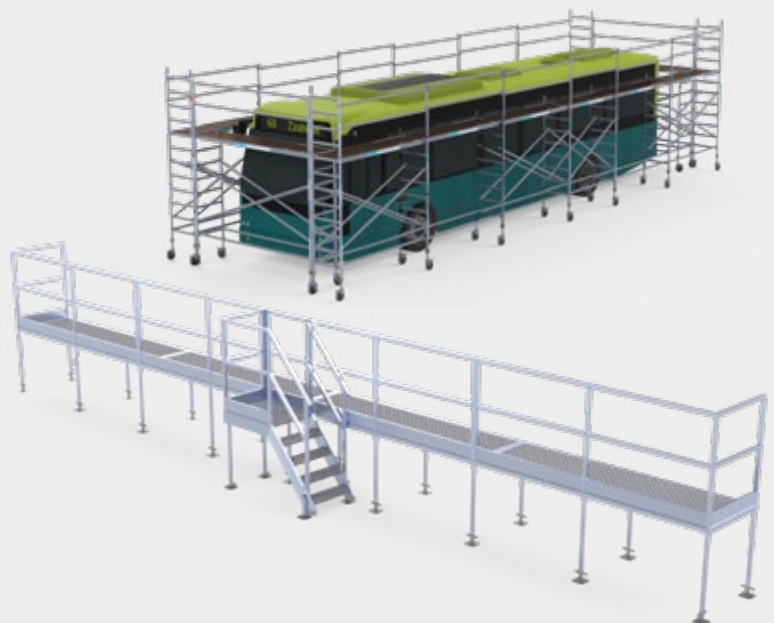

WERKBORDESSEN