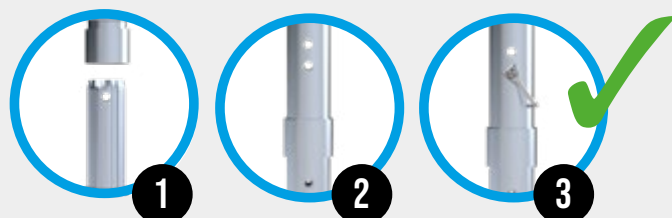

PROFESSIONAL ROLSTEIGER MET VOORLOOPLEUNINGEN

BREEDTEMATEN (CM)	LENGTEMATEN (CM)	WERKHOOGTE (M)
75, 90	190, 250, 305	4 t/m 10
135	190, 250, 305	4 t/m 14