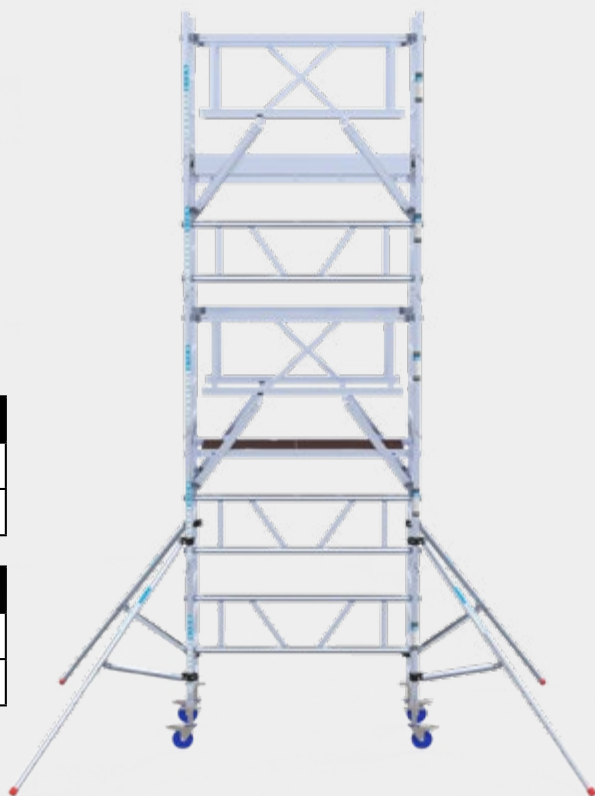

ONE XL ROLSTEIGER

BREEDTEMATEN (CM)	LENGTEMATEN (CM)	WERKHOOGTE (M)
75	165	4, 6, 8