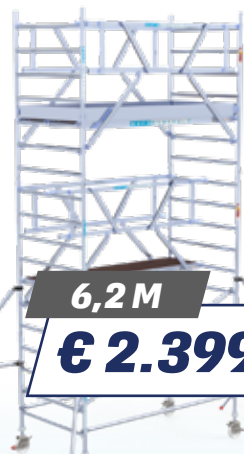

# ROLSTEIGER PROFESSIONAL

**GRATIS**  
STEIGERVOETEN  
T.W.V. € 60,-

**VEILIG WERKEN  
OP HOOGTE**

**MANU-X-LIFT**

**€ 5.999,-**

ID10110139/  
8719998954371

**Alumexx**  
PRO

6,2 M