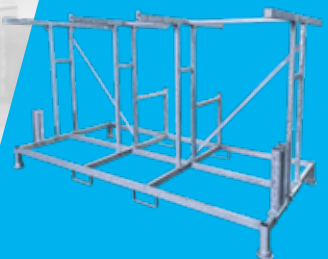

DAKRANDBEVEILIGING SCHUIN DAK

Alumexx®
PRO

VEILIG WERKEN OP DAKEN

- 5%

ARTIKEL	DAKRANDBEVEILIGING EDGE	VAN	VOOR
ES10090036/ 8720143508127	SGS DAKRANDBEVEILIGING EDGE 6 MTR COMPLETE SET SCHUIN DAK	€ 2081,40	€ 1.749,-
ES10090026/ 8720143508011	SGS DAKRANDBEVEILIGING EDGE 12 MTR COMPLETE SET SCHUIN DAK	€ 3674,72	€ 3.199,-

TRANSPORTBOK

€ 899,-

ES10090122 8720812730767

**SGS DAKRANDBEVEILIGING
SCHUIN DAK TRANSPORTBOK**

BIJ AFNAME VAN GROTERE AANTALLEN DAKRANDBEVEILIGING PROFITEERT U VAN SCHERPE PRIJZEN; DEZE ZIJN OP TE VRAGEN BIJ IEDER ALUMEXX VERKOOPPUNT.

DAKRANDBEVEILIGING PLATDAK

ARTIKEL	DAKRANDBEVEILIGING PRIME	VAN	VOOR
ES10090014 8718781562847	SGS PRIME TIJDELIJKE DAKRANDBEVEILIGING PLATDAK 6 METER	€ 940,36	€ 685,-
ES10090012 8718781562861	SGS PRIME TIJDELIJKE DAKRANDBEVEILIGING PLATDAK 12 METER	€ 1640,32	€ 1.195,-

**SGS DAKRANDBEVEILIGING
TRANSPORTBOK MAX. 36 MTR
PLAT DAK UNIVERSEEL**

TRANSPORTBOK

€ 1.199,-

ES10090123 8720812733331

**STEIGERAANHANGER VOOR
TRAPPENTOREN LENGTE
2.50M 750KG**

AANHANGER

€ 2.399,-

ID10080028 8720812730088

TRAPPENTOREN

€ 4.799,-

ID10050031 8719998054491

**GRATIS
TABLET**

T.W.V. € 250,-

- 10%

**ALUMEXX INDUSTRIAL
BASIC TRAPPENTOREN
135X250X8,2 WH**

**HEFTRUCKPLATEAU
TRAPPENTORENBOK 250**

HEFTRUCKPLATEAU

€ 1.299,-

ID10080006 8719998981759