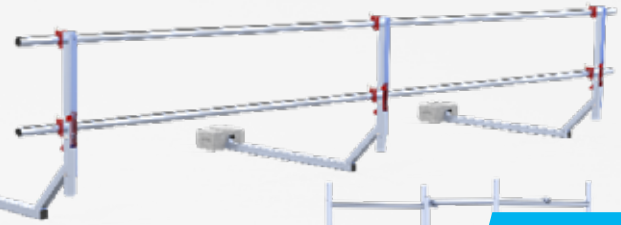

DAKRANDBEVEILIGING SCHUIN DAK

Alumexx®
PRO

VEILIG WERKEN OP DAKEN

- 5%

ARTIKEL	DAKRANDBEVEILIGING EDGE	VAN	VOOR
ES10090036/ 8720143508127	SGS DAKRANDBEVEILIGING EDGE 6 MTR COMPLETE SET SCHUIN DAK	€ 2081,40	€ 1.749,-
ES10090026/ 8720143508011	SGS DAKRANDBEVEILIGING EDGE 12 MTR COMPLETE SET SCHUIN DAK	€ 3674,72	€ 3.199,-

TRANSPORTBOK

€ 899,-

ES10090122 8720812730767

**SGS DAKRANDBEVEILIGING
SCHUIN DAK TRANSPORTBOK**

BIJ AFNAME VAN GROTERE AANTALLEN DAKRANDBEVEILIGING PROFITEERT U VAN SCHERPE PRIJZEN; DEZE ZIJN OP TE VRAGEN BIJ IEDER ALUMEXX VERKOOPPUNT.

DAKRANDBEVEILIGING PLATDAK

ARTIKEL	DAKRANDBEVEILIGING PRIME	VAN	VOOR
ES10090014 8718781562847	SGS PRIME TIJDELIJKE DAKRANDBEVEILIGING PLATDAK 6 METER	€ 940,36	€ 685,-
ES10090012 8718781562861	SGS PRIME TIJDELIJKE DAKRANDBEVEILIGING PLATDAK 12 METER	€ 1640,32	€ 1.195,-

**SGS DAKRANDBEVEILIGING
TRANSPORTBOK MAX. 36 MTR
PLAT DAK UNIVERSEEL**

TRANSPORTBOK

€ 1.199,-

ES10090123 8720812733331

**STEIGERAANHANGER VOOR
TRAPPENTOREN LENGTE
2.50M 750KG**

AANHANGER

€ 2.399,-

ID10080028 8720812730088

TRAPPENTOREN

€ 4.799,-

ID10050031 8719998054491

**GRATIS
TABLET**

T.W.V. € 250,-

- 10%

**ALUMEXX INDUSTRIAL
BASIC TRAPPENTOREN
135X250X8,2 WH**

**HEFTRUCKPLATEAU
TRAPPENTORENBOK 250**

HEFTRUCKPLATEAU

€ 1.299,-

ID10080006 8719998981759