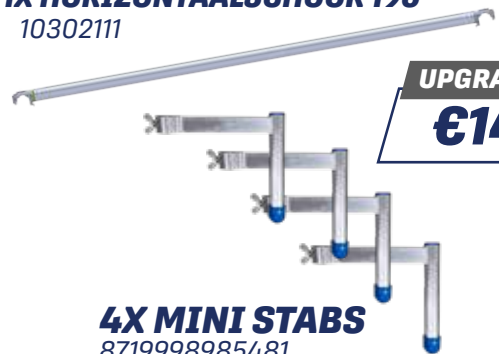

YOUR NEXT LEVEL SUPPORT  
**Alumexx** GROUP

**ACTIEFOLDER Q2 2026**

**Alumexx**<sup>®</sup>  
 INDUSTRIAL

**A-LINE**  
**€ 399,-**

ID10040030/  
 8719324348058

**GRATIS**  
 ALX TWIN DECK 4.0  
 4 TREEDS TRAP  
 T.W.V. € 71,39

**EN 1004 UPGRADE SET**

**1X HORIZONTALSCHOOR 190**  
 1030211

**UPGRADE SET**  
**€149,-**

**4X MINI STABS**  
 8719998985481

**EUROSTAIRS**  
**DUBBELE TRAPPEN**

**Alumexx**<sup>®</sup>  
 PRO

ARTIKEL	EUROSTAIRS DT	VAN	VOOR
ES10060095/ 8720039044784	2X2 TREDEN	€ 109,15	€ 99,-
ES10060096/ 8720039044791	2X3 TREDEN	€ 132,28	€ 119,-
ES10060097/ 8720039044807	2X4 TREDEN	€ 154,05	€ 139,-
ES10060098/ 8720039044814	2X5 TREDEN	€ 176,45	€ 159,-
ES10060099/ 8720039044821	2X6 TREDEN	€ 201,96	€ 189,-
ES10060100/ 8720039044869	2X7 TREDEN	€ 225,58	€ 209,-
ES10060101/ 8720039044838	2X8 TREDEN	€ 249,78	€ 229,-
ES10060092/ 8720039044845	2X10 TREDEN	€ 304,74	€ 279,-
ES10060094/ 8720039044852	2X12 TREDEN	€ 357,48	€ 329,-